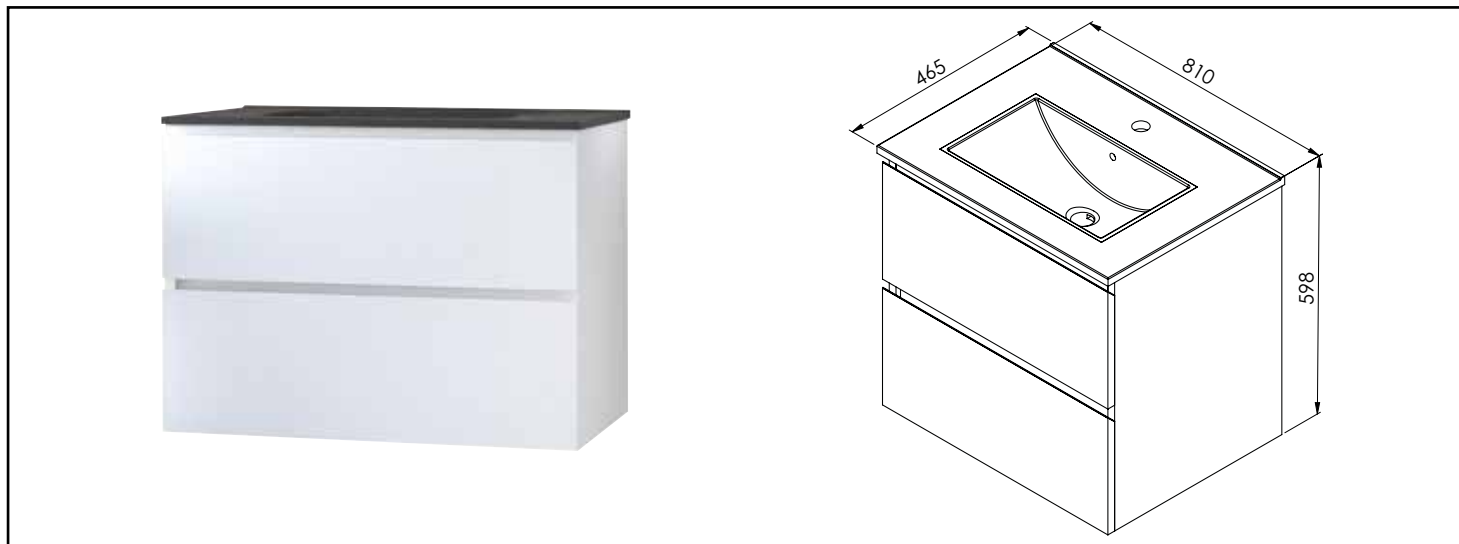

Référence : 402117503

MEUBLE SUSPENDU OSLO - LAQUÉ BLANC MAT - PLAN NOIR - DIM : 80 CM - 2 TIROIRS

CONDITIONS D'UTILISATION Convient uniquement pour l'application prescrite.

COMPATIBILITÉ Veiller à l'encombrement nécessaire au montage et à la pose du meuble.